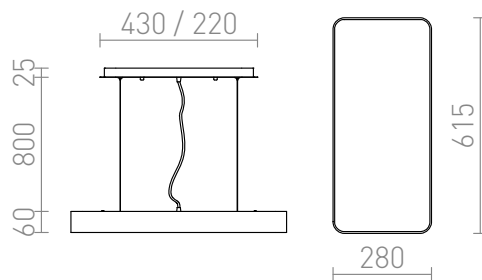

MENSA RC WISZĄCA

LED 36W 2300 lm Ra 80

Lampa LED wisząca z aluminiową ramą lakierowaną na biało i dyfuzorem z mlecznego poliwęglanu.

Polecona cena PLN brutto

R10584

MENSA RC wisząca biała 230V LED 36W
3000K

645,-

3D model

80

4,545

PDF manual