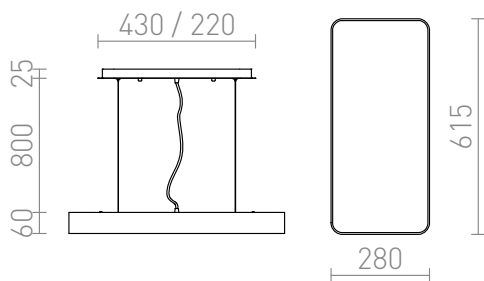

# MENSA RC hanglamp

LED 36W 2300 lm Ra 80

LED hanglamp in witgelakt aluminium raam met een diffuserplaat van melkkleurig polycarbonaat.

adviesverkoopprijs EUR incl. BTW

R10584

MENSA RC hanglamp wit 230V LED 36W  
3000K

150,00

 3D model

 80

 4,545

 manual