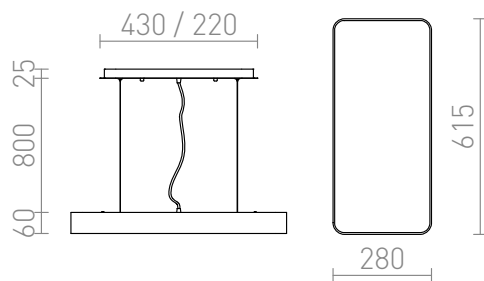

# MENSA RC SUSPENSION

LED 36W 2300 lm Ra 80

Luminaire suspendu avec LED diodes et un cadre laqué blanc en aluminium. Diffuseur en polycarbonate laiteux inclus.

Prix de vente conseillé EUR TTC

R10584

MENSA RC suspension blanc 230V LED 36W  
3000K

150,00

[3D model](#)

[manual](#)