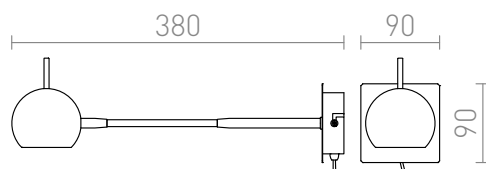

GLOSSY PÅ SVANHALS

Vägglampa med reflektor på svanhals. Vippbrytaren finns på basens underkant.

RP SEK inkl. MOMS

R10543

GLOSSY på svanhals krom 230V LED GU10 8W

580,-

0,43

3D model