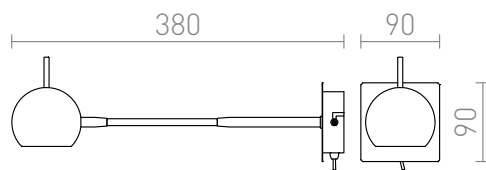

GLOSSY CU GAT DE GASCA

Corp de iluminat de perete cu reflector pe gât de gâscă. Corpul de iluminat poate fi controlat printr-un întrerupător pentru stingere amplasat pe partea inferioară a corpului de iluminat.

preț recomandat cu amănuntul RON cu TVA inclus

R10543

**GLOSSY pe gât de gâscă crom 230V LED GU10
8W**

248,-

 3D model

 manual

G11841