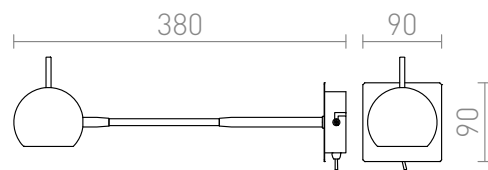

# GLOSSY EM BRAÇO ARTICULADO

Luminária de parede com foco em braço articulado. A luminária funciona com um interruptor de alavanca localizado na parte inferior.

Preço recomendado EUR incluindo IVA

R10543

GLOSSY em braço articulado cromo 230V LED  
GU10 8W

58,00

0,43

3D model

PDF manual

G11841