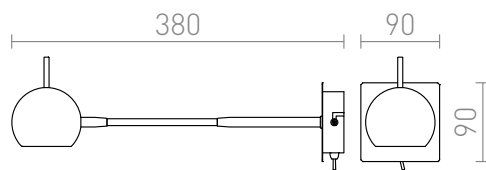

# GLOSSY HANHENKAULA

Seinävalaisin hanhenkaulalla. Valoa säädetään valaisimen alareunassa olevasta vipukytkimestä.  
suositushinta EUR sis. alv

R10543

GLOSSY taipuva varsi kromi 230V LED GU10  
8W

58,00

 3D model