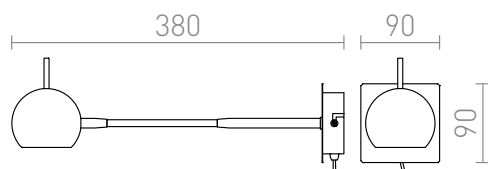

0,43

3D model

PDF manual

G11841