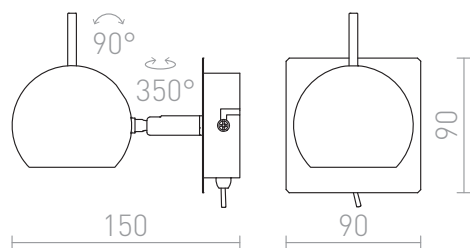

GLOSSY I

Nástenné svietidlo s náklonným reflektorom. Svietidlo je možné ovládať páčkovým vypínačom umiestnením na spodnej strane svietidla.

MOC EUR vr DPH

R10542

GLOSSY I chróm 230V LED GU10 8W

48,00

 3D model