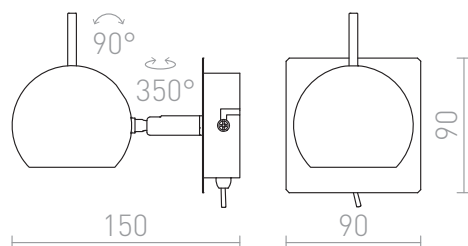

# GLOSSY I

Corp de iluminat de perete cu reflector înclinabil. Corpul de iluminat poate fi controlat printr-un întrerupător pentru stingere amplasat pe partea inferioară a corpului de iluminat.

preț recomandat cu amănuntul RON cu TVA inclus

R10542

GLOSSY I crom 230V LED GU10 8W

198,-

 3D model

 manual

G11841