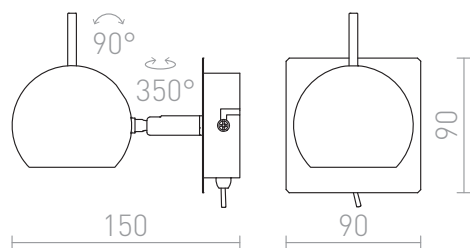

GLOSSY I

Wandlamp met kantelbare reflector. De lamp kan worden geschakeld met een hendel aan de onderkant van de armatuur.

adviesverkoopprijs EUR incl. BTW

R10542

GLOSSY I Chrom 230V LED GU10 8W

48,00

 3D model