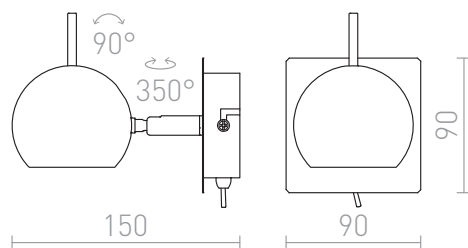

GLOSSY I

Φωτιστικό τοίχου με κάτοπτρο κλίσεως. Μπορεί να ενεργοποιηθεί με διακόπτη μοχλό στο κάτω μέρος του φωτιστικού.

Λιανική τιμή EUR με ΦΠΑ

R10542

GLOSSY I χρώμιο 230V LED GU10 8W

48,00

 3D model

 manual