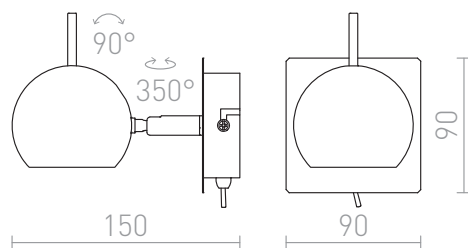

GLOSSY I

Applique avec réflecteur inclinable. Le luminaire peut être commandé par un interrupteur à levier situé sous le luminaire.

Prix de vente conseillé EUR TTC

R10542

GLOSSY I chrome 230V LED GU10 8W

48,00

 3D model

 manual

G11841