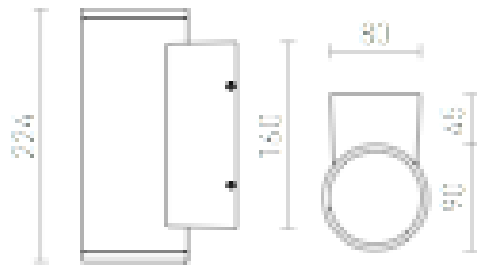

# MIZZI II

LED 2x12W 1577 lm Ra 80

Външен аплик UP/DOWN снабден с две 12W LED диоди. Размерите на основата В/Ш/Д 16/8/4,5 см.

цена на дребно BGN с ДДС

R10550

MIZZI II антрацитно сиво 230V LED 2x12W 44°  
IP65 3000K

# IP65

44°

1,555

 3D model

 manual