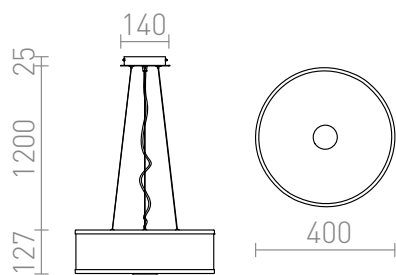

CASSABLANCA VISECA

Viseća svjetiljka za dvije okrugle fluorescentne cijevi T5. Donji poklopac od satiniranog stakla je pričvršćen vijkom koji je pokriven s krom pločom. Bočni paneli su od mat akrila.

Preporučena cena EUR s PDV-OM

R10522	CASSABLANCA 40 viseća krom 230V 2GX13 22 +40W	120,00
--------	--	--------

2GX13

 3D model

 manual