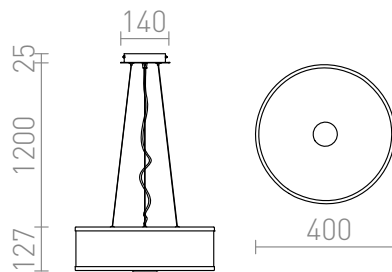

CASSABLANCA PENDEL

Pendel for to runde T5 lysstofrør. Bunden er afskærmet af satineret glas, som er sat fast med en skrue som er dækket af en forkromet plade. Sidepanelerne er af matteret akryl.

RP DKK inkl. MOMS

R10522

CASSABLANCA 40 pendel krom 230V 2GX13
22+40W

850,-

3D model

120

4,5

2GX13

PDF manual