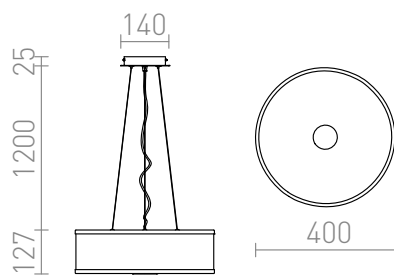

CASSABLANCA ВИСЯЦА

Висящо осветително тяло за две кръгли луминесцентни тръби. Долният капак от сатенирано стъкло е фиксиран с болт, който е покрит с хромиран диск. Страничните панели са от матиран акрил.

цена на дребно BGN с ДДС

R10522	CASSABLANCA 40 висяща хром 230V 2GX13 22+40W	229,-
--------	---	-------

2GX13

 3D model

 manual