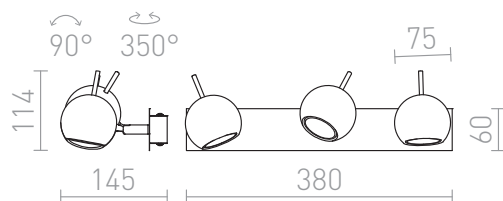

# GLOSSY III

Corp de iluminat montat pe suprafață cu trei reflectoare. Reflectoarele pot fi înclinate în două axe.  
preț recomandat cu amănuntul RON cu TVA inclus

R10604

GLOSSY III crom 230V LED GU10 3x8W

340,-

90°

0,86

 3D model

 manual

G11841