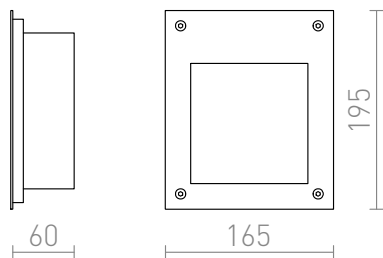

AKORD

IP65

LED 3W 260 lm Ra 80

Applique encastrable d'extérieur avec cadre en acier inoxydable et couvercle en verre clair. Dimensions de la partie visible du verre sont 11,8/11,5 cm.

Prix de vente conseillé EUR TTC

| | | |
|--------|---|-------|
| R10546 | AKORD murale encastrable acier inoxydable 230V LED 3W IP65 3000K | 88,00 |
|--------|---|-------|

3D model

manual

.ies data