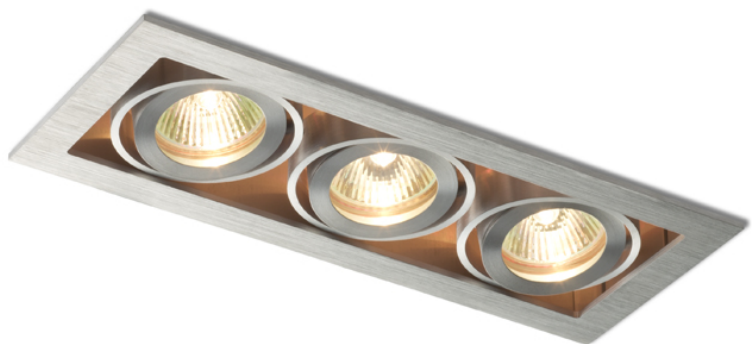

FIZZ III

Infälld lampa med aluminiumram och kardanfästen till ljuskällorna som är riktbara åt alla håll. Endast för installation i gipstak

RP SEK inkl. MOMS

R10148

FIZZ III riktbar aluminium 12V GU5,3 3x50W