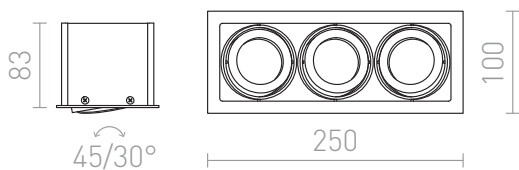

# FIZZ III

Luminaria con característica cardánica que permite inclinar las fuentes de luz en todas las direcciones, tiene marco de aluminio. Para usar solo en placas de yeso.

Precio recomendado EUR con IVA

R10148

FIZZ III inclinable alumimio 12V GU5,3 3x50W

58,00

3D model

PDF manual

G13705