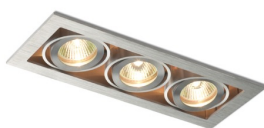

# FIZZ III

Luminaria con característica cardánica que permite inclinar las fuentes de luz en todas las direcciones, tiene marco de aluminio. Para usar solo en placas de yeso.

Precio recomendado EUR con IVA

R10148

FIZZ III inclinable alumimio 12V GU5,3 3x50W

58,00

3D model

PDF manual

G13705