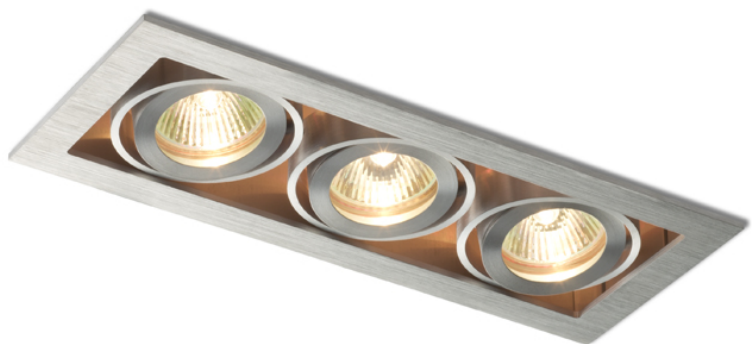

# FIZZ III

Luminaria con característica cardánica que permite inclinar las fuentes de luz en todas las direcciones, tiene marco de aluminio. Para usar solo en placas de yeso.

Precio recomendado EUR con IVA

R10148

FIZZ III inclinable alumimio 12V GU5,3 3x50W

58,00

3D model

PDF manual

G13705