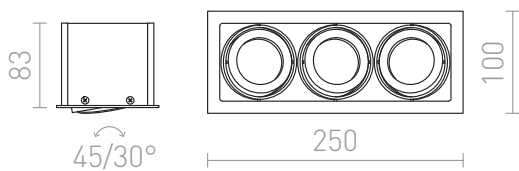

3D model

PDF manual

G13705