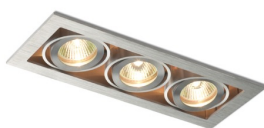

FIZZ III

Луна за вграждане с алуминиева рамка и карданни фасунги за светлинните източници, които могат да се накланят във всички посоки. Само за монтаж на гипсокартон.

цена на дребно BGN с ДДС

R10148

FIZZ III насочваща се алуминий 12V GU5,3
3x50W

120,-

3D model

PDF manual

G13705