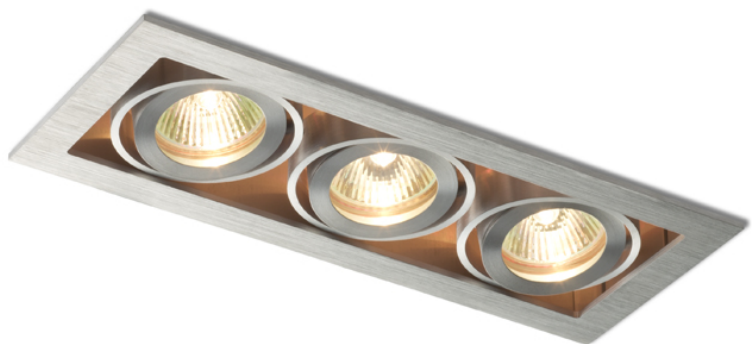

FIZZ III

Луна за вграждане с алуминиева рамка и карданни фасунги за светлинните източници, които могат да се накланят във всички посоки. Само за монтаж на гипсокартон.

цена на дребно BGN с ДДС

R10148

FIZZ III насочваща се алуминий 12V GU5,3
3x50W