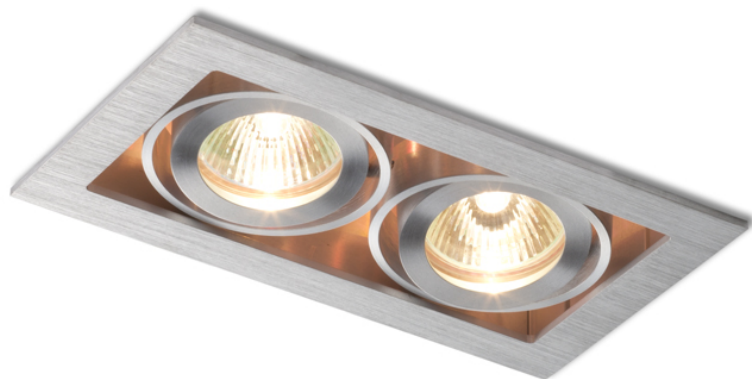

FIZZ II

Vgradna svetilka z aluminijastim okvirjem in kardanskimi vtiči za svetlobne vire nagibne v katerokoli smer. Samo za montažo v mavčno ploščo.

Preporučena cena EUR s PDV-OM

R10147	FIZZ II z usmerjeno svetlobo aluminij 12V GU5,3 2x50W	68,00
--------	--	-------