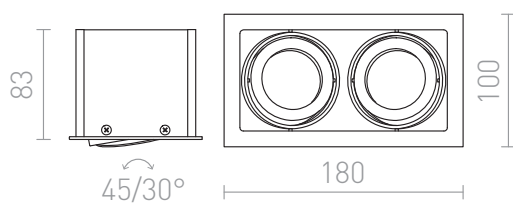

FIZZ II

Vgradna svetilka z aluminijastim okvirjem in kardanskimi vtiči za svetlobne vire nagibne v katerokoli smer. Samo za montažo v mavčno ploščo.

Preporučena cena EUR s PDV-OM

R10147	FIZZ II z usmerjeno svetlobo aluminij 12V GU5,3 2x50W	68,00
--------	--	-------

3D model

PDF manual

45/30°

17/8,8

0,52

0,52

ies data

G13960