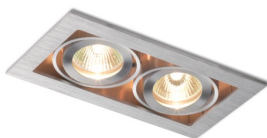

FIZZ II

Vgradna svetilka z aluminijastim okvirjem in kardanskimi vtiči za svetlobne vire nagibne v katerokoli smer. Samo za montažo v mavčno ploščo.

Preporučena cena EUR s PDV-OM

R10147	FIZZ II z usmerjeno svetlobo aluminij 12V GU5,3 2x50W	68,00
--------	--	-------