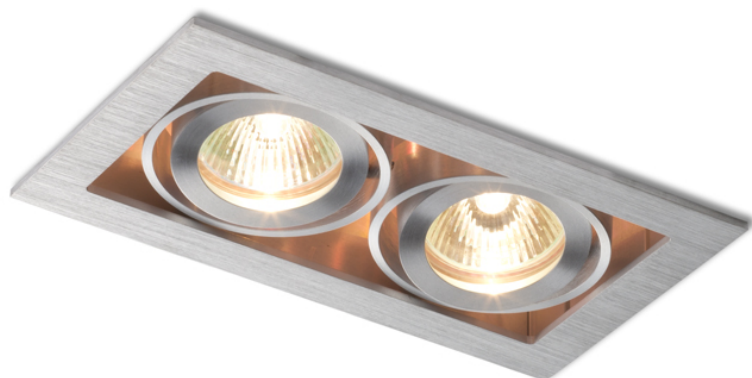

# FIZZ II

Einbauleuchte beweglich in allen Richtungen, Aluminiumrahmen, nur zur Verwendung in Gipskartonplatten.

EV EUR inkl. MwSt

R10147

FIZZ II kippbar Aluminium 12V GU5,3 2x50W

68,00

3D model

PDF manual

45/30°

17/8,8

0,52

0,52

ies data

G13960