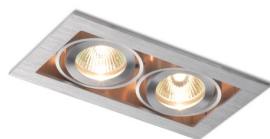

# FIZZ II

Einbauleuchte beweglich in allen Richtungen, Aluminiumrahmen, nur zur Verwendung in Gipskartonplatten.

EV EUR inkl. MwSt

R10147

FIZZ II kippbar Aluminium 12V GU5,3 2x50W

68,00

3D model

PDF manual