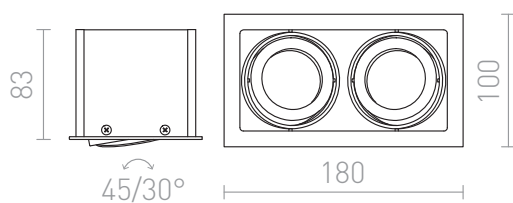

# FIZZ II

Einbauleuchte beweglich in allen Richtungen, Aluminiumrahmen, nur zur Verwendung in Gipskartonplatten.

EV EUR inkl. MwSt

R10147

FIZZ II kippbar Aluminium 12V GU5,3 2x50W

68,00

3D model

PDF manual

45/30°

17/8,8

0,52

0,52

ies data

G13960