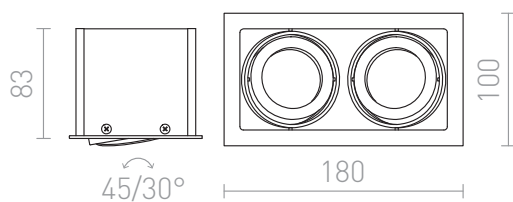

FIZZ II

Луна за вграждане с алуминиева рамка и карданни фасунги за светлинните източници, които могат да се накланят във всички посоки. Само за монтаж на гипсокартон.

цена на дребно BGN с ДДС

R10147	FIZZ II насочваща се алуминий 12V GU5,3 2x50W	129,-
--------	--	-------

3D model

PDF manual

45/30°

17/8,8

0,52

0,52

.ies data

G13960