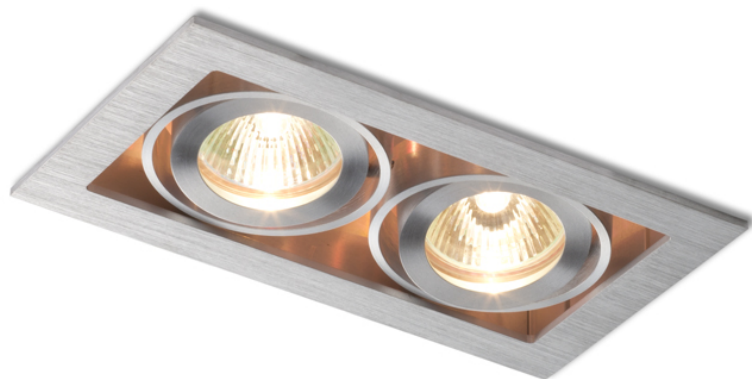

FIZZ II

Луна за вграждане с алуминиева рамка и карданни фасунги за светлинните източници, които могат да се накланят във всички посоки. Само за монтаж на гипсокартон.

цена на дребно BGN с ДДС

R10147	FIZZ II насочваща се алуминий 12V GU5,3 2x50W	129,-
--------	--	-------