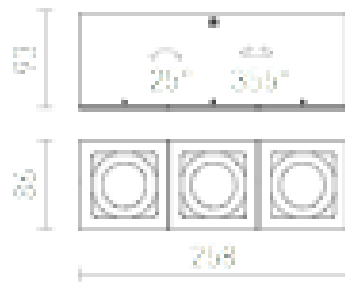

BERIT III

Blokvormige aluminium lamp met verzonkene dichroïsche bollen.
Lichtbronnen kantelbaar in twee assen.

adviesverkoopprijs EUR incl. BTW

R10121

BERIT III Aluminium 230V GU10 3x50W

188,00

3D model

25°