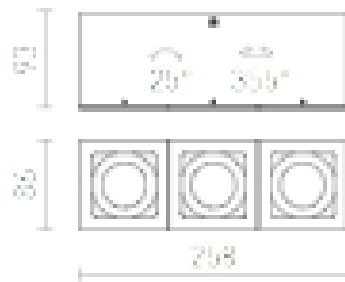

# BERIT III

Luminaria de techo, rectangular, hecha de aluminio con bombillas dicroicas empotradas. Es inclinable en dos ejes.

Precio recomendado con IVA

R10121

BERIT III aluminio 230V GU10 3x50W

188,00

3D model