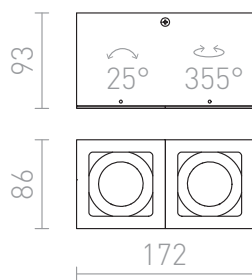

BERIT II

Riktbar kantig spotlight av aluminium för GU10 ljuskällor.

RP SEK inkl. MOMS

R10120

BERIT II tak aluminium 230V GU10 2x50W

780,-

3D model

25°