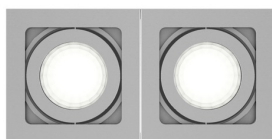

BERIT II

Riktbar kantig spotlight av aluminium för GU10 ljuskällor.

RP SEK inkl. MOMS

R10120

BERIT II tak aluminium 230V GU10 2x50W

780,-

3D model

25°