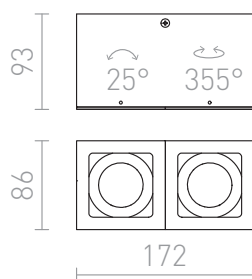

# BERIT II

Corp de iluminat pătrat din aluminiu cu becuri dichroice încastate. Basculante în două axe.  
preț recomandat cu amănuntul RON cu TVA inclus

R10120

BERIT II de tavan aluminiu 230V GU10 2x50W

328,-

3D model

25°

0,87

PDF manual

G11841