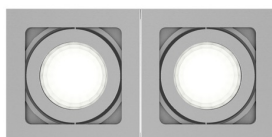

# BERIT II

Corp de iluminat pătrat din aluminiu cu becuri dichroice încastate. Basculante în două axe.  
preț recomandat cu amănuntul RON cu TVA inclus

R10120

BERIT II de tavan aluminiu 230V GU10 2x50W

328,-