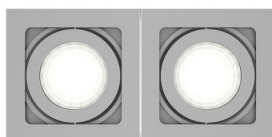

BERIT II

Viereckige in zwei Achsen neigbare Leuchte aus Aluminium mit eingelassenen Lichtquellen.

EV EUR inkl. MwSt

R10120

BERIT II Deckenleuchte Aluminium 230V GU10
2x50W

68,00

3D model

PDF manual