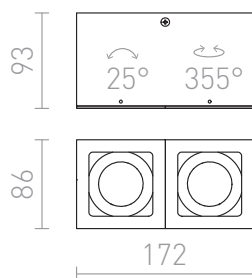

BERIT II

Viereckige in zwei Achsen neigbare Leuchte aus Aluminium mit eingelassenen Lichtquellen.

EV EUR inkl. MwSt

R10120

BERIT II Deckenleuchte Aluminium 230V GU10
2x50W

68,00

3D model

PDF manual