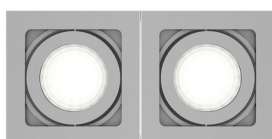

BERIT II

Hranaté svítidlo z hliníku se zapuštěnými dichroidními žárovkami. Výklopné ve dvou osách.

MOC CZK vč DPH

R10120

BERIT II hliník 230V GU10 2x50W

1 600,-

3D model

25°