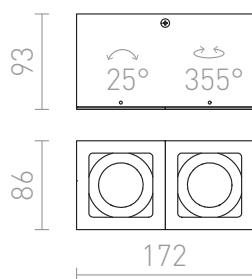

BERIT II

Hranaté svítidlo z hliníku se zapuštěnými dichroidními žárovkami. Výklopné ve dvou osách.

MOC CZK vč DPH

R10120

BERIT II hliník 230V GU10 2x50W

1 600,-

3D model

25°