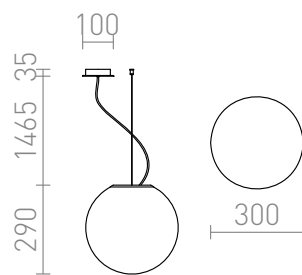

LUNEA 30

Pendel med en skärm av matt opalfärgat triplexglas
RP SEK inkl. MOMS

R10478

LUNEA 30 pendel opalglas 230V E27 70W

1 950,-

3D model

PDF manual

G13026