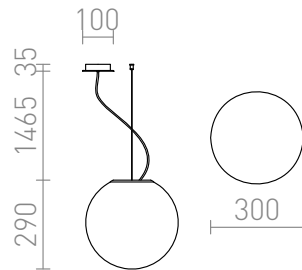

3D model

manual

G13026