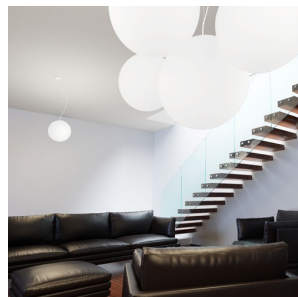

3D model

manual

G13026