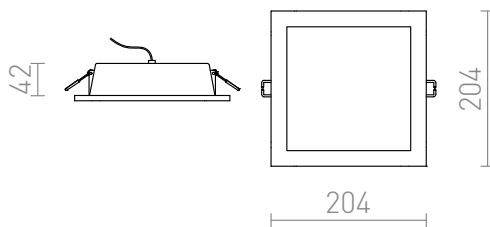

# PLATEIA

LED 20W 1600 lm Ra 80

Infälld kantig lampa med inbyggd LED och täckskena av matt akrylplast.

RP SEK inkl. MOMS

R10397

PLATEIA infälld vit 230V/700mA LED 20W  
3000K

50,-

3D model