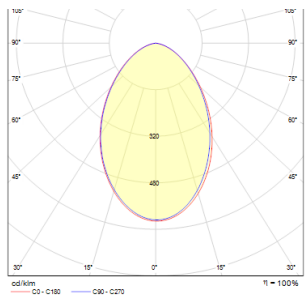

# PLATEIA

LED 20W 1600 lm Ra 80

Infälld kantig lampa med inbyggd LED och täckskena av matt akrylplast.

RP SEK inkl. MOMS

R10397

PLATEIA infälld vit 230V/700mA LED 20W  
3000K

50,-

3D model