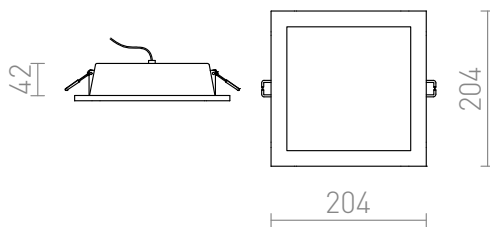

PLATEIA

LED 20W 1600 lm Ra 80

Verzonken hoekige lamp met geïntegreerde LED en mat acrylische diffuser.

adviesverkoopprijs EUR incl. BTW

R10397

PLATEIA inbouwlamp wit 230V/700mA LED
20W 3000K

5,00

3D model