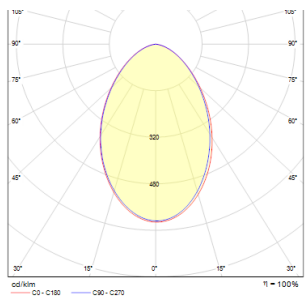

PLATEIA

LED 20W 1600 lm Ra 80

Verzonken hoekige lamp met geïntegreerde LED en mat acrylische diffuser.

adviesverkoopprijs EUR incl. BTW

R10397

PLATEIA inbouwlamp wit 230V/700mA LED
20W 3000K

5,00

3D model