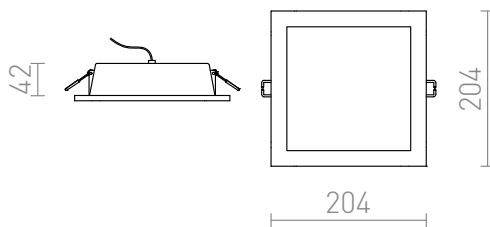

PLATEIA

LED 20W 1600 lm Ra 80

Вграден квадратен плафон с LED технология. Матов долен капак от поликарбонат.

цена на дребно BGN с ДДС

R10397

PLATEIA вградена бяло 230V/700mA LED 20W
3000K

9,-

3D model