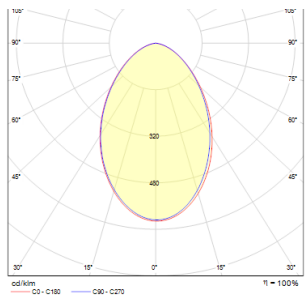

PLATEIA

LED 20W 1600 lm Ra 80

Вграден квадратен плафон с LED технология. Матов долен капак от поликарбонат.

цена на дребно BGN с ДДС

R10397

PLATEIA вградена бяло 230V/700mA LED 20W
3000K

9,-

3D model