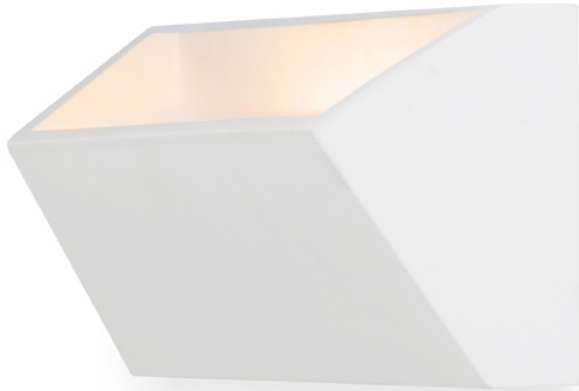

MEX

Dubbelriktad vägg-lampa av gips som kan målas med vanlig väggfärg.

RP SEK inkl. MOMS

R10468

MEX vägg gips 230V G9 2x40W

620,-

 3D model

 manual