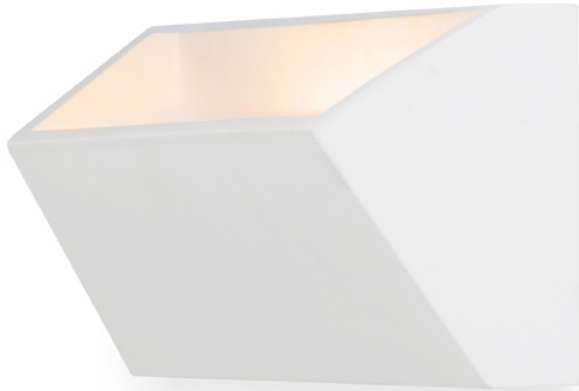

# MEX

Applique in gesso con illuminazione UP/DOWN colorabile con vernice da interni.

PVC EUR IVA inclusa

R10468

MEX da parete gesso 230V G9 2x40W

68,00

1,92

 3D model