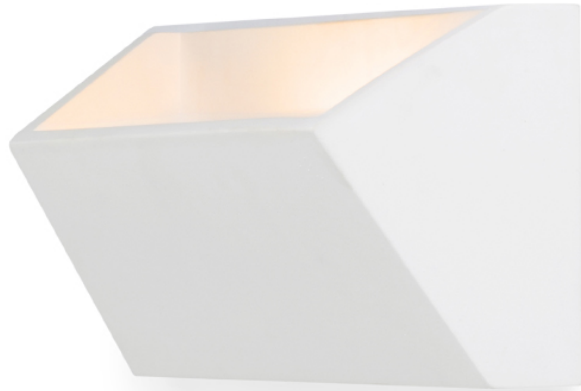

# MEX

Wandleuchte aus Gips mit UP/DOWN Beleuchtung. Die Leuchte lässt sich mit Interieurfarben überstreichen.

EV EUR inkl. MwSt

R10468

MEX Wandleuchte Gips 230V G9 2x40W

68,00

 3D model

 manual