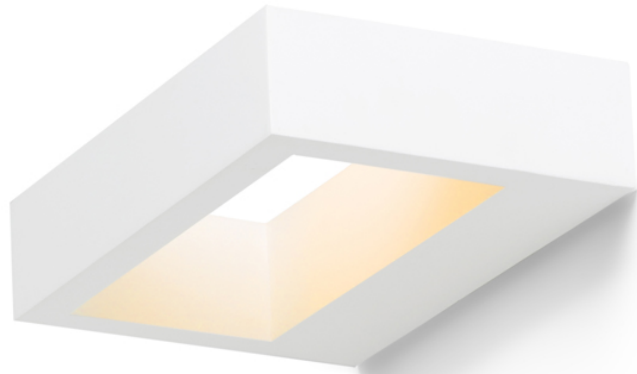

COSETTE

LED 5W 430 lm Ra 80

Stenska mavčna LED svetilka z UP/DOWN razsvetljavo. Možnost barvanja z barvo interjerja. Vgrajen gonilnik.

Preporučena cena EUR s PDV-OM

R10467

COSETTE stenska mavec 230V LED 5W 3000K