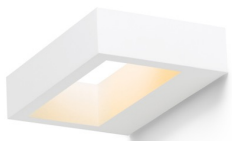

1,43

3D model

manual