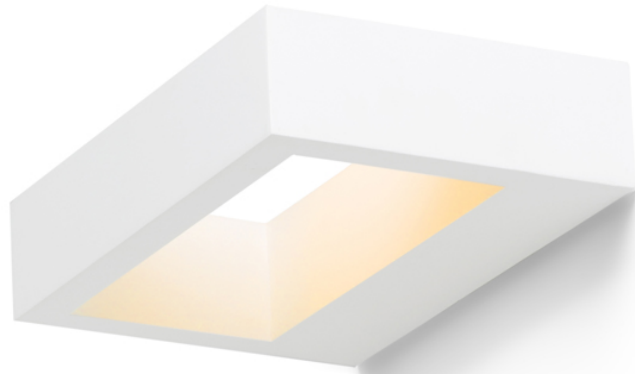

COSETTE

LED 5W 430 lm Ra 80

Apparecchio da parete in gesso con illuminazione UP/DOWN, colorabile con vernici da interni. Fornito con driver integrato.

PVC EUR IVA inclusa

R10467

COSETTE da parete gesso 230V LED 5W 3000K