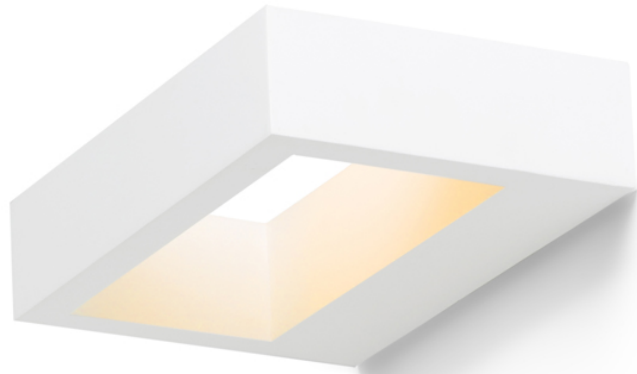

# COSETTE

LED 5W 430 lm Ra 80

Fali gipsz lámpa, UP/DOWN megvilágítással. A lámpatest beltéri falfestékkel átfesthető. Driverrel együtt.

ajánlott kiskereskedelmi ár HUF áfával

R10467

COSETTE fali lámpa gipsz 230V LED 5W 3000K