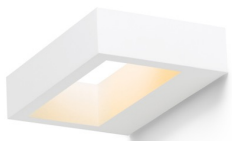

3D model

manual