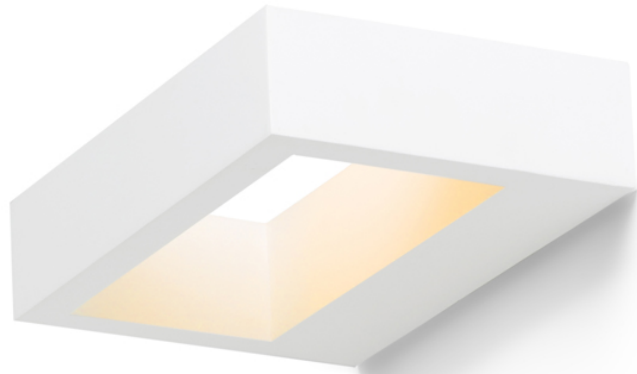

# COSETTE

LED 5W 430 lm Ra 80

Dvosmjerna gipsana zidna LED svjetiljka. Moguće ju je obojati bojom za interijere. Uključuje ugrađeni driver.

Preporučena cena HRK s PDV-OM

R10467

COSETTE zidna gips 230V LED 5W 3000K