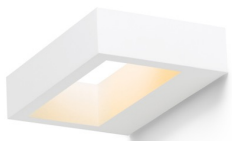

3D model

PDF manual