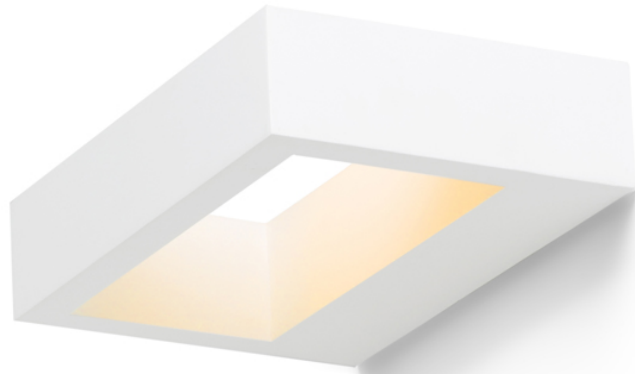

# COSETTE

LED 5W 430 lm Ra 80

LED-Wandleuchte aus Gips mit UP/DOWN Beleuchtung. Die Leuchte lässt sich mit Interieurfarben überstreichen. Der eingebaute Driver ist inklusive.

EV EUR inkl. MwSt

R10467

COSETTE Wandleuchte Gips 230V LED 5W  
3000K