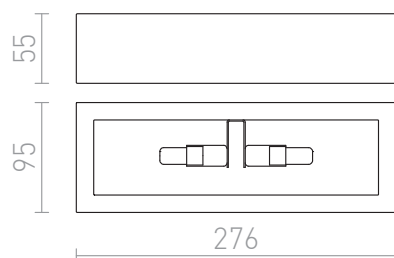

# WIM

Nástenné sadrové svietidlo. Svietidlo je možné premaľovať bežnými interiérovými farbami.

MOC EUR vr DPH

R10465

WIM nástenná sadrová 230V G9 2x40W

68,00

 3D model

 manual