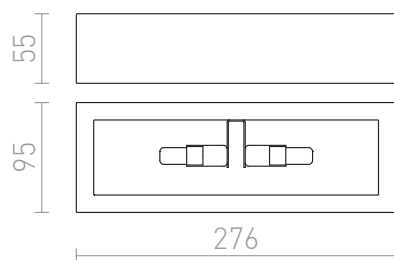

WIM

Wandlamp die kan worden geveerd met binnenverf.
adviesverkoopprijs EUR incl. BTW

R10465

WIM wandlamp Gips 230V G9 2x40W

68,00

 3D model

 manual

G13037