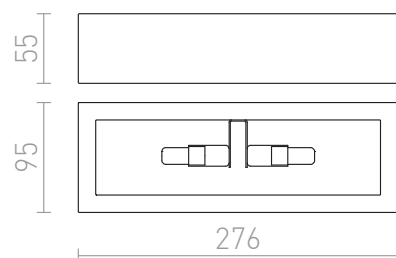

WIM

Applique murale en plâtre. La surface du luminaire peut être peinte avec une peinture intérieure.

Prix de vente conseillé EUR TTC

R10465

WIM murale plâtre 230V G9 2x40W

68,00

1,34

 3D model