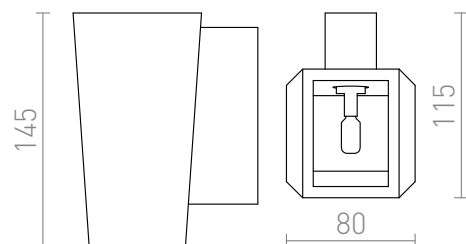

KUBIS

Corp de iluminat de perete din gips cu formă asimetrică. Fereastra mai îngustă este montată întotdeauna în sus.
Corpul de iluminat poate fi vopsit cu culori interioare. Dimensiunile bazei H / L / Ad 10 / 5 / 2 cm, dimensiunile
găurilor radiante Lu1 / L1 10 / 5,5 cm, Lu2 / L2 7 / 8 cm.

preț recomandat cu amănuntul RON cu TVA inclus

R10455

KUBIS de perete în rigips 230V G9 40W

215,-

3D model

manual

G13036