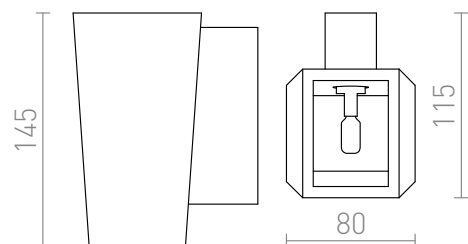

3D model

PDF manual

G13036