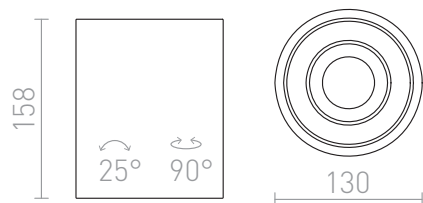

COLES

Corp de iluminat de tavan cu posibilitatea de înclinare a sursei de lumină. Corpul de iluminat poate fi vopsit cu culori interioare.

preț recomandat cu amănuntul RON cu TVA inclus

R10454

COLES de tavan direcțională în rigips 230V
GU10 15W

535,-

3D model

25°

1,83

PDF manual

G11841